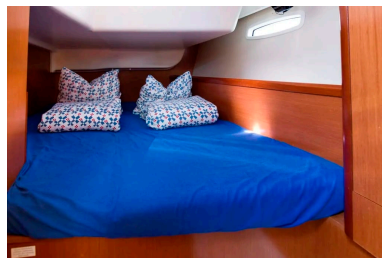

Todos los datos reflejados en esta ficha son ofrecidos con la mejor voluntad, sin embargo, no nos haremos responsables de los posibles errores reflejados en el texto y aconsejamos una inspección a bordo para su comprobación. Este documento no es contractual.