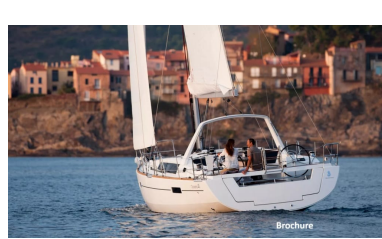

Eslora Total:	12,43
Manga:	4,20

Eslora de flotación:	11,37
Calado:	1,82

Distribución

Cabinas:	3
Cocina	
Literas:	6
Mesa de cartas	

Salón	
Aseos:	2
Literas en salón	

Motor - Fontanería - Electricidad

Modelo del motor:	3JH40
Tipo de combustible:	Diesel
Potencia por motor:	40
Horas de motor:	1500
Capacidad de agua:	570

Tipo de motor:	Intraborda
Número de motores:	1
Número de cilindros:	3
Capacidad gasoil:	200

Equipamiento Motor

- Doble rueda de timón
- Grupo eléctrico de presión de agua
- Bomba de achique manual
- Calentador de agua / Boiler
- Cargador de baterías
- Voltímetro

- Depósito de aguas negras
- Ducha en cubierta
- Bomba de achique eléctrica
- Toma tierra
- Inversor 12V/220V

Electrónica

- Compás
- Equipo de viento
- Radio VHF con DSC

- Corredera
- GPS plotter
- Piloto automático

Jarcia - Velas

- Contra rígida
- Génova enrollable
- Lazy Jack
- Número de mástiles: 1

- Mayor
- Winches autocazantes
- Lazy bag
- Líneas de crucetas: 2

Equipamiento Varios

- Neumática

- Motor fuera borda

- Balsa salvavidas
- Ancla y cadena
- Toldo anti rociones (Spray hood)
- Plataforma de baño
- Horno
- Nevera eléctrica

- Molinete de ancla eléctrico
- Toldo Bimini
- WC marino
- Cocina de gas
- Fregadero doble

Fotos