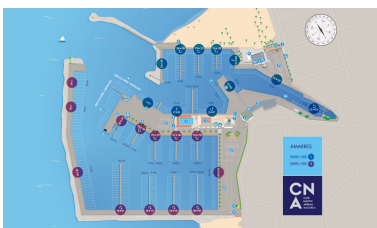

Amarre 10 m x 3,50 m en Mallorca, C.N. Arenal

170.000 €

Descripción

Amarre de 10m x 3,50 m, en Club Náutico Arenal (Mallorca), sito en la Bahía de Palma, a 15 km del centro de Palma de Mallorca y 10 km del aeropuerto internacional, al lado de las playas más bonitas de Mallorca y de preciosos fondeaderos.

Información General

Año:	2046	Eslora:	10
Referencia:	A77	Localización:	Mallorca

Fotos

Todos los datos reflejados en esta ficha son ofrecidos con la mejor voluntad, sin embargo, no nos haremos responsables de los posibles errores reflejados en el texto y aconsejamos una inspección a bordo para su comprobación. Este documento no es contractual.