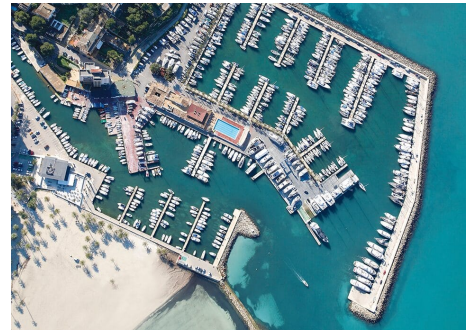

Amarre 10 m x 3,50 m en Mallorca, C.N. Arenal

170.000 €

Descripción

Amarre de 10m x 3,50 m, en Club Náutico Arenal (Mallorca), sito en la Bahía de Palma, a 15 km del centro de Palma de Mallorca y 10 km del aeropuerto internacional, al lado de las playas más bonitas de Mallorca y de preciosos fondeaderos.

Muy bien situado, con agua, luz, vigilancia 24 h, aparcamiento, gasolinera, Club house, piscina, gimnasio, escuela de vela, restaurante, bar, WIFI, mucho ambiente durante todo el año, ...

Concesión hasta 2046

Información General

Año:	2046	Eslora:	10
Referencia:	A77	Localización:	Mallorca