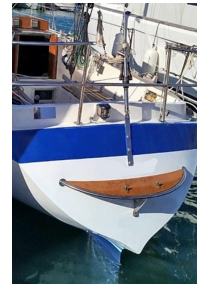

Manga:	3,38
Calado:	1,83

Desplazamiento:	5220
Lastre:	2.177 Kg

Distribución

Cabinas:	2
Cocina	
Literas:	7
Mesa de cartas	

Salón	
Aseos:	1
Literas en salón	

Motor - Fontanería - Electricidad

Modelo del motor:	D1-30F
Tipo de combustible:	Diesel
Potencia por motor:	28
Capacidad gasoil:	64
Número de duchas:	1
Capacidad batería:	100 Ah

Tipo de motor:	Intraborda
Número de motores:	1
Horas de motor:	100
Capacidad de agua:	208
Número de baterías:	2

Mas información:

Motor nuevo año 2018, solo 100 h de uso

Equipamiento Motor

- Transmisión por cola

Electrónica

- Compás
- Corredera
- Radio VHF
- AIS
- Windex

- Sonda
- GPS plotter
- Piloto automático
- Radio baliza EPIRB

Jarcia - Velas

- Tensor de back stay
- Génova enrollable
- Winches autocazantes
- Lazy bag
- Número de mástiles: 1
- Tipo de aparejo: A tope

- Mayor
- Winches
- Lazy Jack
- Tangón
- Líneas de crucetas: 2
- Mas información: Jarcia firme nueva año 2019

Equipamiento Varios

- Teca en bañera
- Motor fuera borda
- Molinete de ancla eléctrico
- WC marino
- Cocina de gas
- Fregadero

- Pasarela
- Balsa salvavidas
- Ancla y cadena
- Plataforma de baño
- Horno
- Nevera eléctrica

Fotos