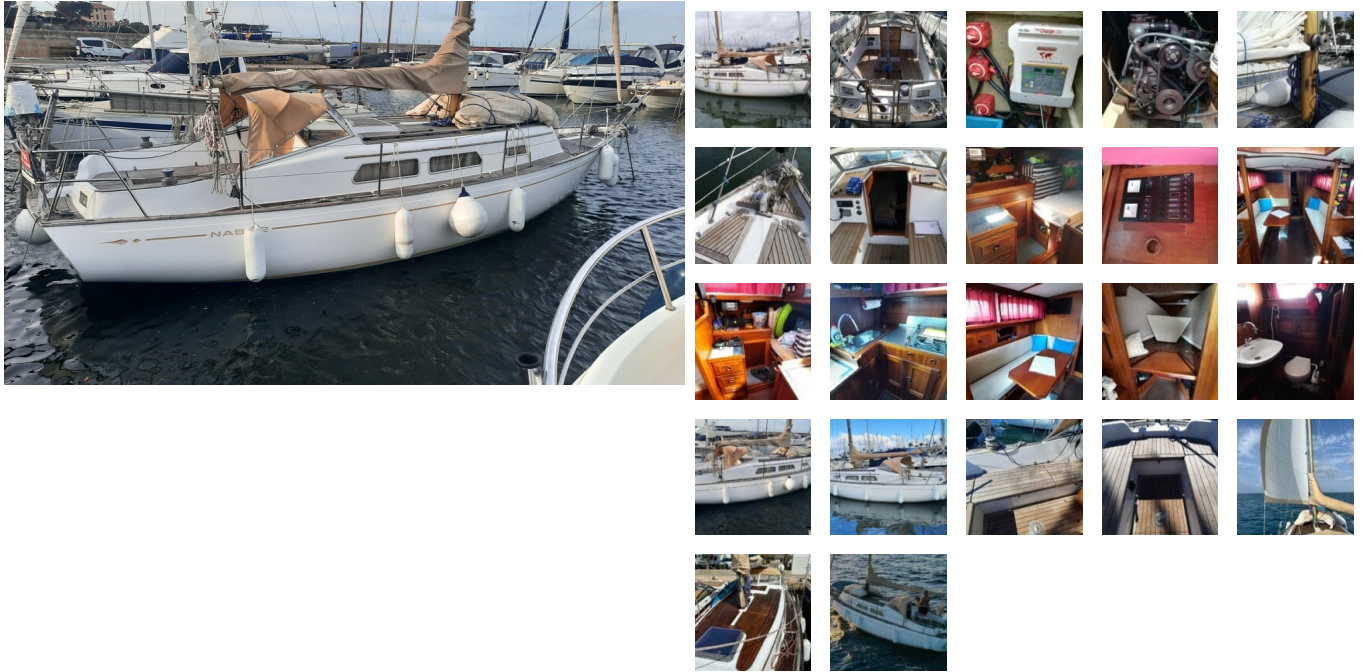

NAB 32 - 29.900 €

Descripción

El NAB 32 es un crucero clásico, con quilla semi corrida, unos excelentes acabados, un confort sorprendente y muy buenas cualidades marinas. El NAB 32 está amarrado en Mallorca, disponible para su visita.

Información general

Marca: Nab	Modelo: 32	Eslora: 9,76
Año: 1976	Bandera: German	Potencia de motor: 27
Motor: Yanmar	Material: GRP	Ref: MB20437

Medidas

Manga: 3,05 m	Eslora de registro: 9,76 m
----------------------	-----------------------------------

Distribución

Camarotes: 1	Aseos: 1	Cocina
Salón	Mesa de cartas	Literas: 6
Literas en salón		

Motor - Fontanería - Electricidad

Marca del motor: Yanmar	Tipo de motor: Intraborda	Tipo de combustible: Diésel
Número de motores: 1	Potencia por motor: 27 HP	Número de cilindros: 3
Transmisión por eje	Caña	Capacidad gasoil: 100

Electrónica

Compás	Sonda	Corredera
GPS Plotter	Radio VHF con DSC	

Jarcia - Velas

Número de mástiles: 1	Líneas de crucetas: 1	Mayor
Génova enrollable	Winches	Funda botavara

Equipamientos varios

Cubierta de teca	Molinete de ancla eléctrico	Toldo anti rociones (Spray Hood)
WC marino	Cocina de gas	Horno
Fregadero	Nevera eléctrica	Teca en cubierta