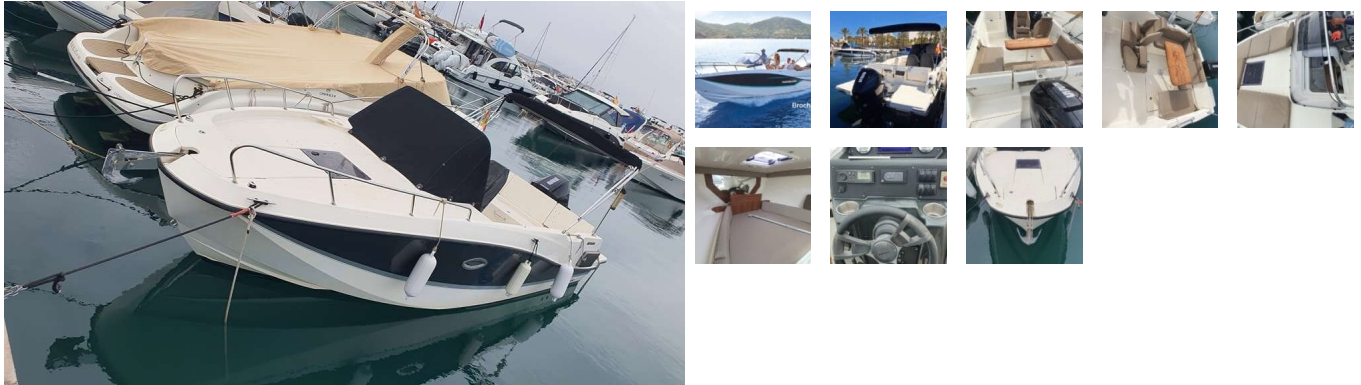

Quicksilver Activ 755 Sundeck - 41.500 €

Descripción

La Quicksilver Activ 755 Sundeck es una lancha americana de última generación, ultramoderna, que ofrece espacio, comodidad y estilo. Una bañera amplia convertible en solárium, dos asientos pilotos, puesto de mando completo, motor fuera borda de 225 HP, equipo de música, molinete de ancla eléctrico, GPS plotter, Equipo de música Fusion, WC marino, Mandos electrónicos, Flaps, solárium de proa XL, toldo de sol Bimini, son algunas características que podrán llamar su atención. La Quicksilver Activ 755 Sundeck está en muy buen estado, amarrado en Mallorca y disponible para su visita.

Información general

Marca: Quicksilver	Modelo: Activ 755 Sundeck	Eslora: 6,95
Año: 2019	Bandera: Española	Potencia de motor: 225
Motor: Mercury	Material: Fibra	Ref: MB10561

Medidas

Eslora total: 7,62	Manga: 2,48	Eslora de registro: 6,95
---------------------------	--------------------	---------------------------------

Distribución

Camarotes: 1	Literas: 2
---------------------	-------------------

Motor - Fontanería - Electricidad

Marca del motor: Mercury	Modelo del motor: 225CXL	Tipo de motor: Fueraborda
Tipo de combustible: Gasolina	Número de motores: 1	Potencia por motor: 225
Horas del motor: 700	Flaps	Rueda
Capacidad gasoil: 280	Capacidad agua: 80	Depósito de aguas negras
Grupo eléctrico de presión de agua	Ducha en cubierta	Bomba de achique eléctrica
Voltímetro		

Electrónica

Compás	Sonda	GPS Plotter
---------------	--------------	--------------------

Equipamientos varios**Molinete de ancla eléctrico****Ancla y cadena****Radio CD****Toldo Bimini****WC marino****Plataforma de baño**